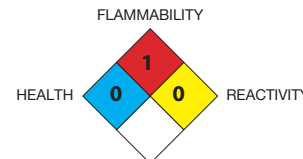

BLUEBERRY MUFFIN DEODORIZER

Carpet & Fabric Deodorizer

For Professional Use Only

Contents: One U.S. Gallon (3.79 Litres)

OD DEODORIZER

APPLICATION CHART

- Residential Carpet ★
- Commercial Carpet ★
- Upholstery ★

★ = Recommended ✓ = Acceptable

RTU pH

7.0

BLUEBERRY MUFFIN DEODORIZER

A concentrated odor neutralizer for carpet, furniture and general areas. This product has a wide spectrum odor control and a pleasant blueberry fragrance.

Blueberry Muffin is a nice, mild smell that is strong enough to be noticed, but subtle enough that it won't be "overpowering" for those that don't like deodorizers. Blueberry Muffin will make your customers salivate and want to start cooking.

- Powerful enough for a broad range of malodors.
- Use as a direct spray or as an additive to your cleaning solutions

DIRECTIONS

Cleaning Additive: Add ½ ounce to each gallon of cleaning solution. Adjust dilution if more fragrance is desired.

Direct Application: Use 4 fluid ounces per gallon of water. Spray directly on the source of the odor. Adjust dilution if situation requires more fragrance.

CONTAINS

Water CAS # 7732-18-15), non-hazardous surfactant/hydrotope blend, Isopropyl alcohol (CAS # 67-63-0), blueberry fragrance.

INSTRUCCIONES

Fórmula para la dilución: Añada de 1/2 onzas por cada galón de solución. Ajuste la cantidad si desea más fragancia.

Aplicación Directa: Utilice de 4 onzas de la solución por cada galón de agua. Rocíe directamente sobre la fuente del olor. Ajuste la dilución si la situación requiere más fragancia.